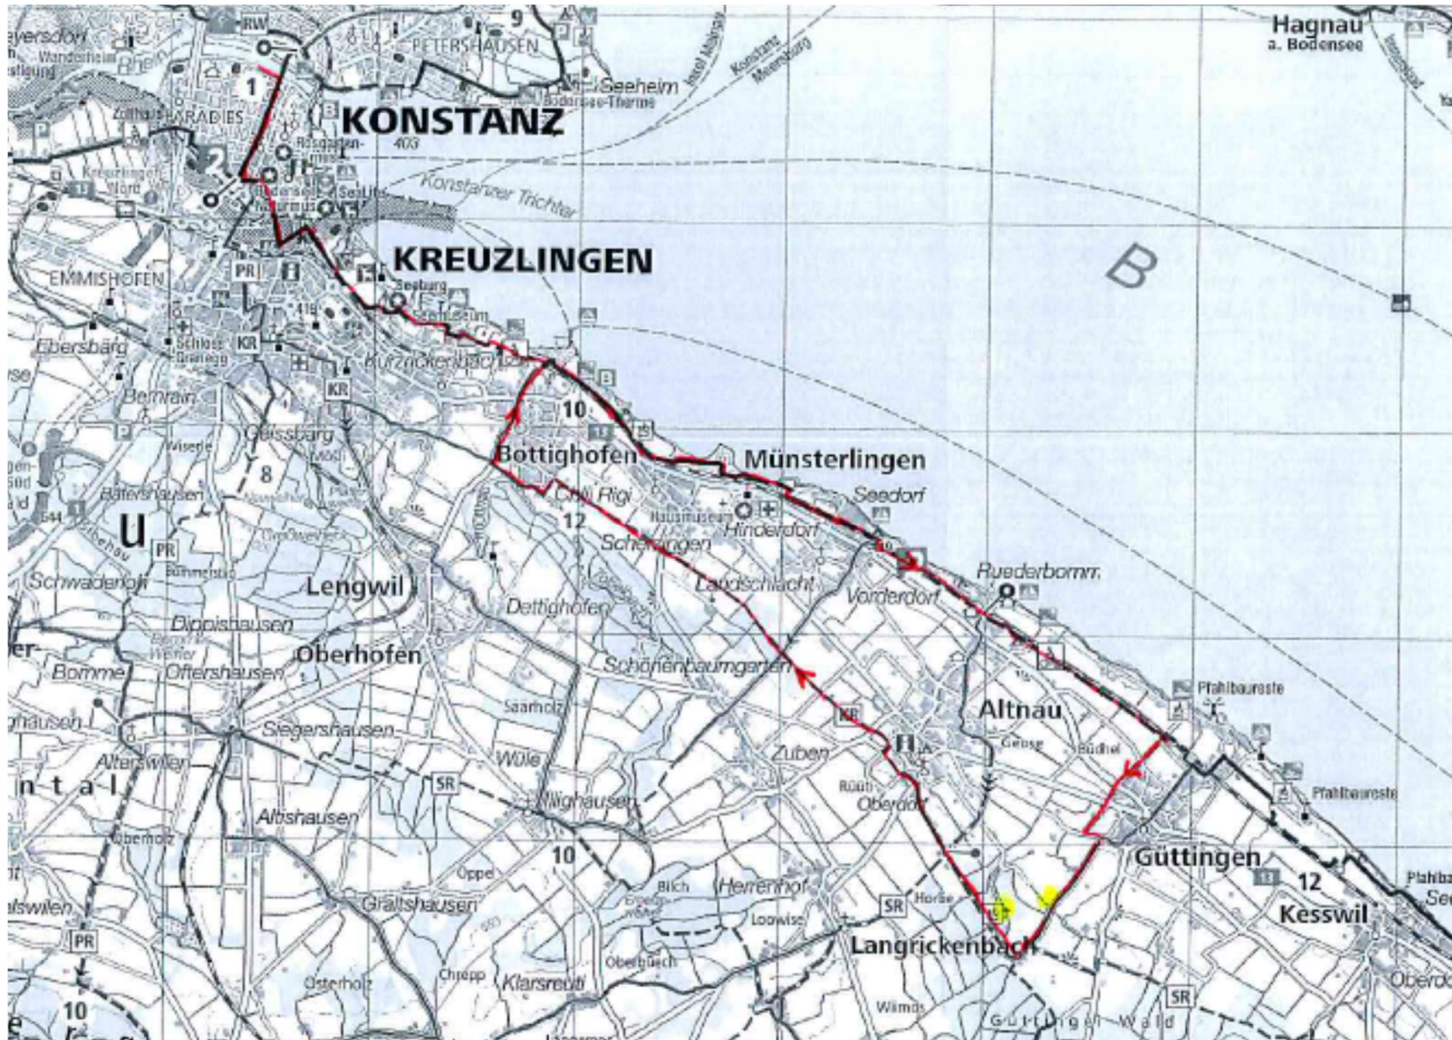

Panorama - Velo-Tour : (Wintersteig – Güttingen – Wintersteig)

am 15.05.2021 * Treffpunkt Vereinsheim: um 11:00 Uhr

* bitte Terminverschiebungen aufgrund widrig angekündigten Wetterverhältnissen beachten. Die Aushänge im Vereinsheim werden dann kurzfristig aktualisiert.

Überwiegend befestigte, ebene Radwege bis Güttingen 3 Hügel. Oberhalb Güttingen, Rast- Grillmöglichkeiten*, Strecke ~14Km.

Im Abschnitt Panoramagrillplatz ~ 400m leichter Anstieg, vom Panoramagrillplatz bis Wintersteig überwiegend eben, leichtes Gefälle, Strecke ~12Km.